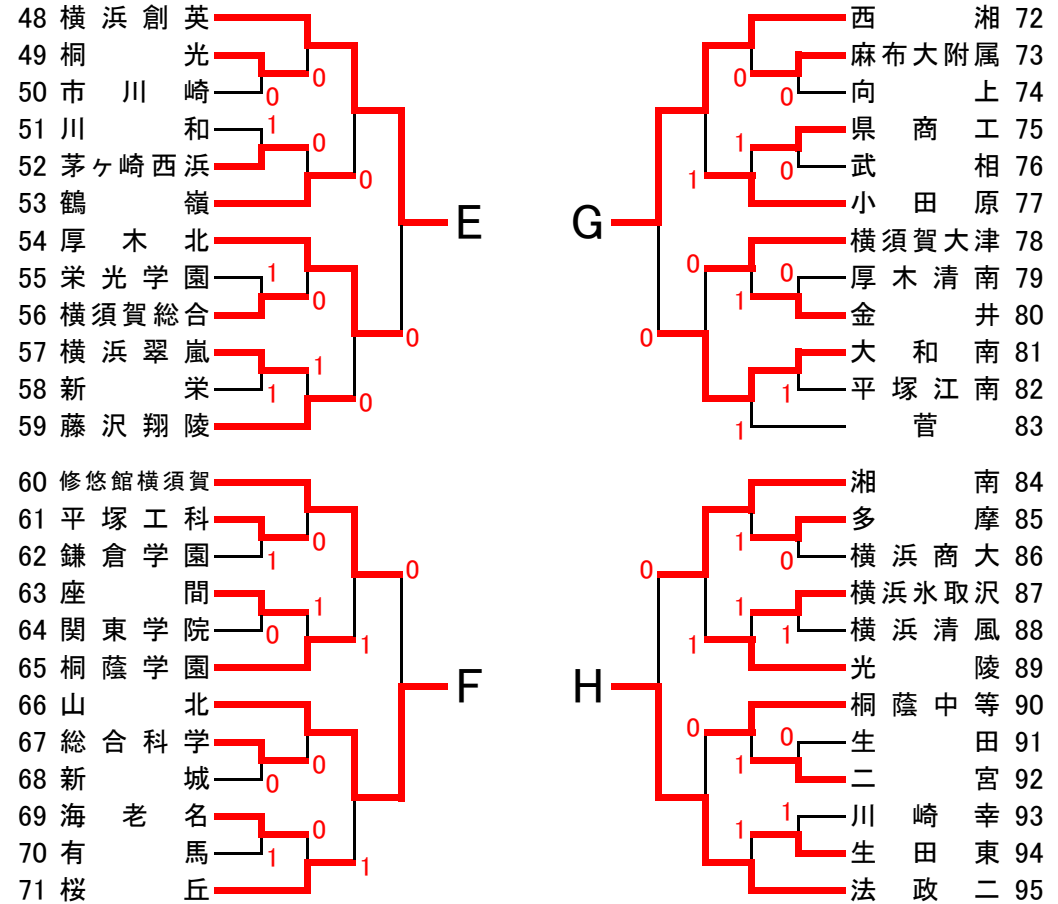

令和3年度 神奈川県高等学校ソフトテニス大会

兼 関東高等学校ソフトテニス大会 神奈川県予選会

令和3年4月29日(祝)、5月1日(土) 会場:小田原テニスガーデン他

【男子団体の部】

学校名	A	B	C	D	勝-負	順位
A 東海大相模	-	④-0 0-4 2-4	④-0 ④-1 ④-2	④-0 ④-2 ④-3	2-1	1
B 三浦学苑	0-4 ④-0 ④-2	-	④-2 ④-2 2-4	1-4 ④-3 2-4	1-2	4
C 相洋	0-4 1-4 2-4	④-2 2-4 ④-2	-	3-4 1-4 0-4	1-2	3
D 秦野	0-4 2-4 3-4	④-1 ④-4 ④-2	④-3 ④-1 ④-0	-	2-1	2

試合順
第1試合 A-B C-D
第2試合 A-C B-D
第3試合 A-D B-C

学校名	E	F	G	H	勝-負	順位
E 横浜創英	-	④-0 0-4 ④-2	④-1 ④-0 1-4	2-4 3-4 1-4	2-1	2
F 山北	0-4 ④-0 2-4	-	④-4 ④-0 ④-0	④-2 1-4 2-4	1-2	3
G 西湘	1-4 0-4 ④-1	④-1 0-4 0-4	-	④-2 2-4 0-4	0-3	4
H 法政二	④-2 ④-3 ④-1	2-4 ④-1 ④-2	2-4 ④-2 ④-0	-	3-0	1

試合順
第1試合 E-F G-H
第2試合 E-G F-H
第3試合 E-H F-G

【1位・2位決定戦】

東海大相模	② = 0	法政二
木村・藤田	④ - 0	丸山・永嶋
鍛代・松野	④ - 3	小松原・杉山
平野・赤城	-	石川・細川

【3位・4位決定戦】

秦野	0 = ②	横浜創英
青木・大場	2 - ④	川口・本田
高須・力石	1 - ④	福田・緒形
伴場・和田	-	泉・出口

【順位】第1位

東海大学付属相模高等学校
第2位 法政大学第二高等学校
第3位 横浜創英高等学校
第4位 県立秦野高等学校