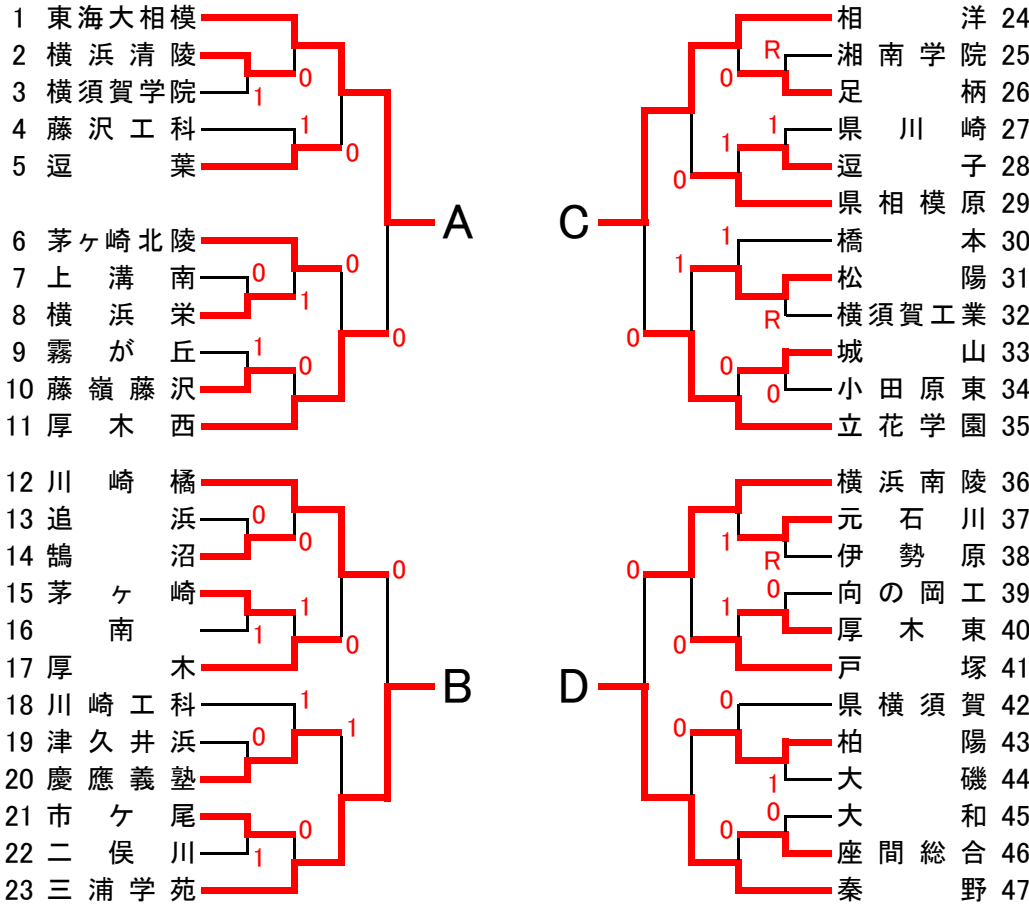

令和3年度 神奈川県高等学校ソフトテニス大会

兼 関東高等学校ソフトテニス大会 神奈川県予選会

令和3年4月29日(祝)、5月1日(土) 会場:小田原テニスガーデン他

【男子団体の部】

学校名	A	B	C	D	勝-負	順位
A 東海大相模	-	④-0 0-4 2-4	④-0 ④-1 ④-2	④-0 ④-2 ④-3	2-1	1
B 三浦学苑	0-4 ④-0 ④-2	-	④-2 ④-2 2-4	1-4 ④-3 2-4	1-2	4
C 相洋	0-4 1-4 2-4	④-2 2-4 ④-2	-	3-4 1-4 0-4	1-2	3
D 秦野	0-4 2-4 3-4	④-1 ④-4 ④-2	④-3 ④-1 ④-0	-	2-1	2

試合順
第1試合 A-B C-D
第2試合 A-C B-D
第3試合 A-D B-C

学校名	E	F	G	H	勝-負	順位
E 横浜創英	-	④-0 0-4 ④-2	④-1 ④-0 1-4	2-4 3-4 1-4	2-1	2
F 山北	0-4 ④-0 2-4	-	④-4 ④-0 ④-0	④-2 1-4 2-4	1-2	3
G 西湘	1-4 0-4 ④-1	④-1 0-4 0-4	-	④-2 2-4 0-4	0-3	4
H 法政二	④-2 ④-3 ④-1	2-4 ④-1 ④-2	2-4 ④-2 ④-0	-	3-0	1

試合順
第1試合 E-F G-H
第2試合 E-G F-H
第3試合 E-H F-G

【1位・2位決定戦】

東海大相模	② = 0	法政二
木村・藤田	④ - 0	丸山・永嶋
鍛代・松野	④ - 3	小松原・杉山
平野・赤城	-	石川・細川

【3位・4位決定戦】

秦野	0 = ②	横浜創英
青木・大場	2 - ④	川口・本田
高須・力石	1 - ④	福田・緒形
伴場・和田	-	泉・出口

【順位】第1位

東海大学付属相模高等学校
第2位 法政大学第二高等学校
第3位 横浜創英高等学校
第4位 県立秦野高等学校